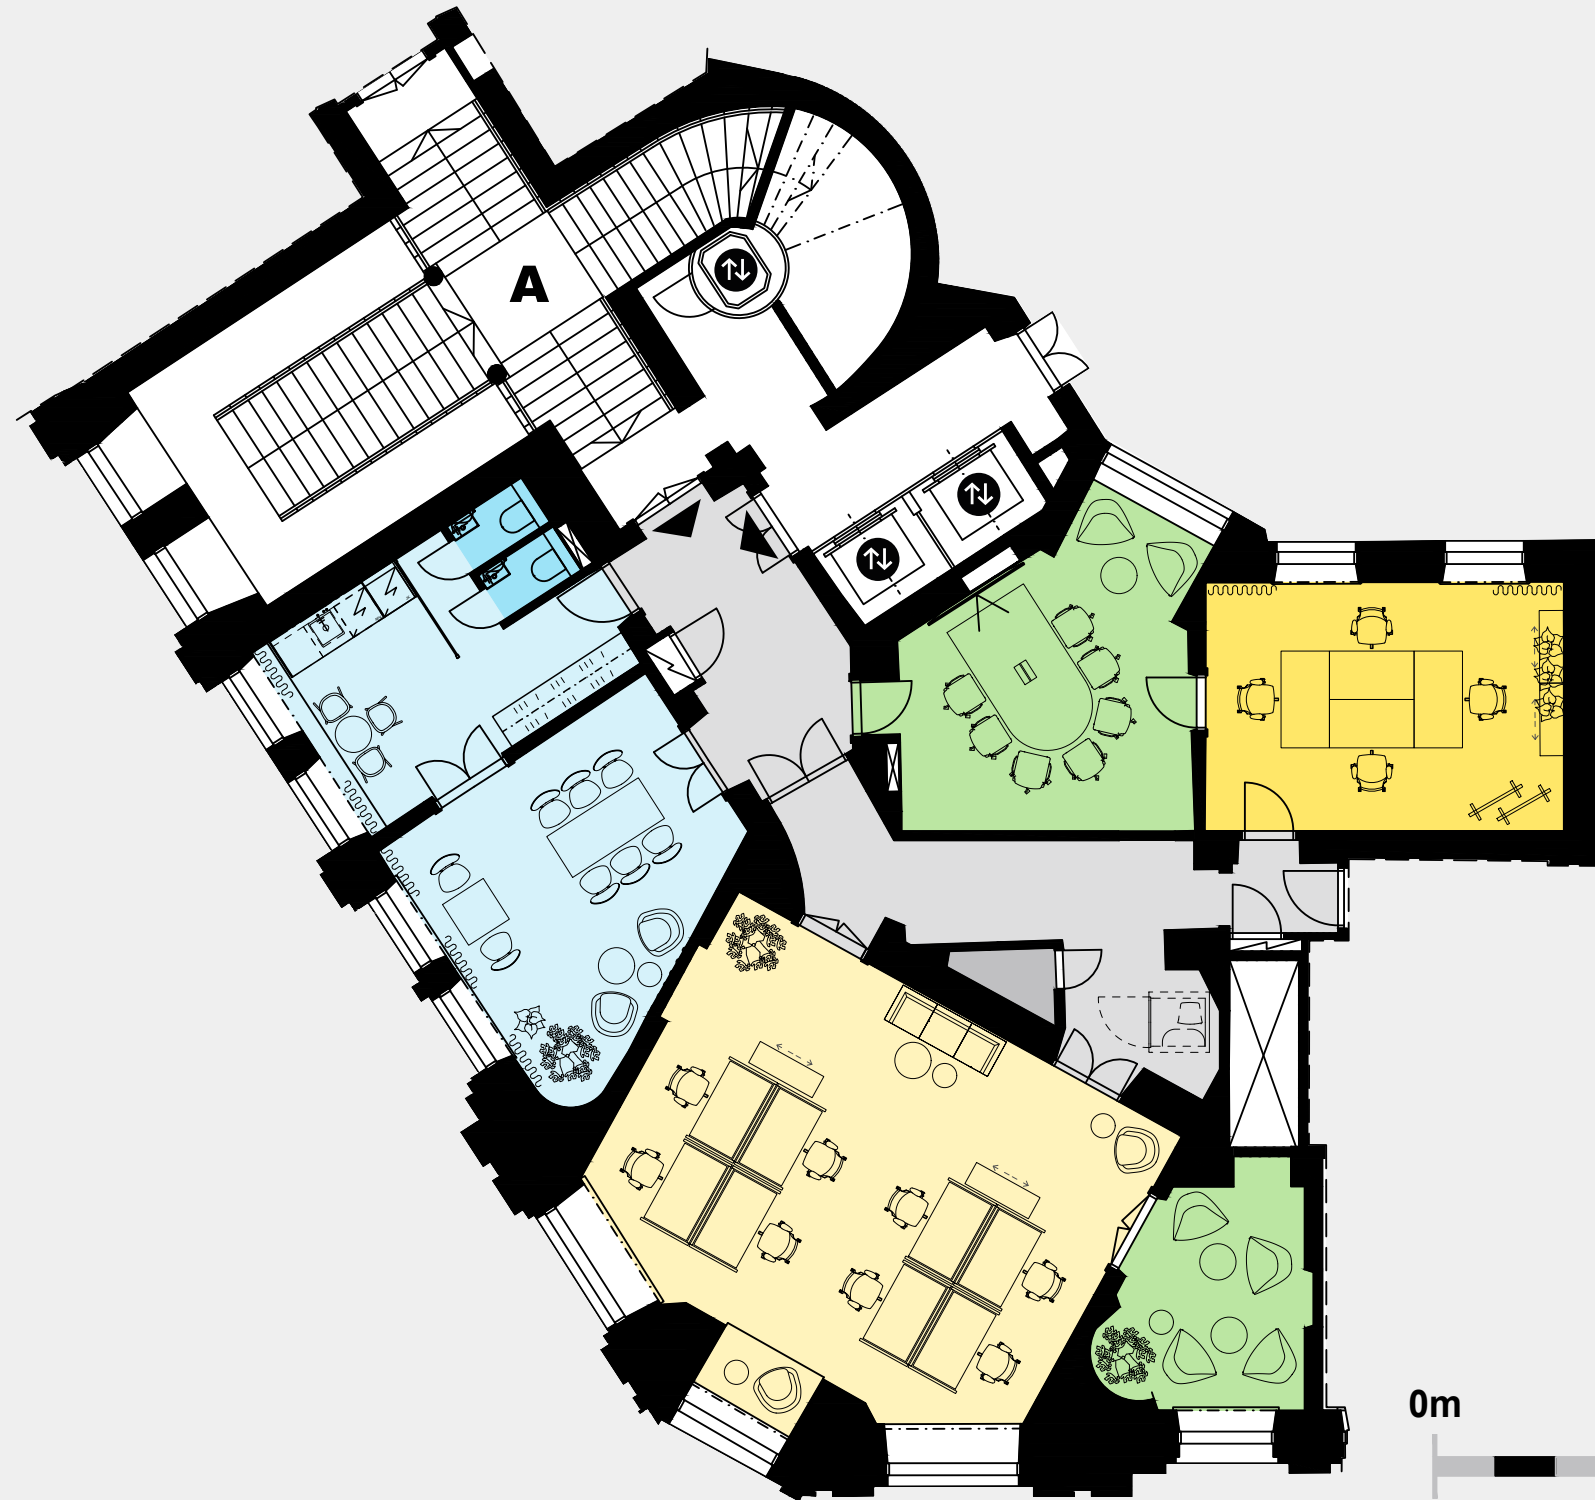

Erottajankulma

Erottajankatu 19 | Eteläesplanadi 24
00130 Helsinki

2. krs | 192,5 m²

Mittakaava
1:125 (A3)

~ 12 työpistettä

12 kpl 140 x 80 cm pöytiä

Avotoimisto

Toimistohuone

Neuvottelutila

Vetäytymistila

Keittiö, taukotilat

WC

Käytävät

Muut tilat

EROTTAJANKATU

0m